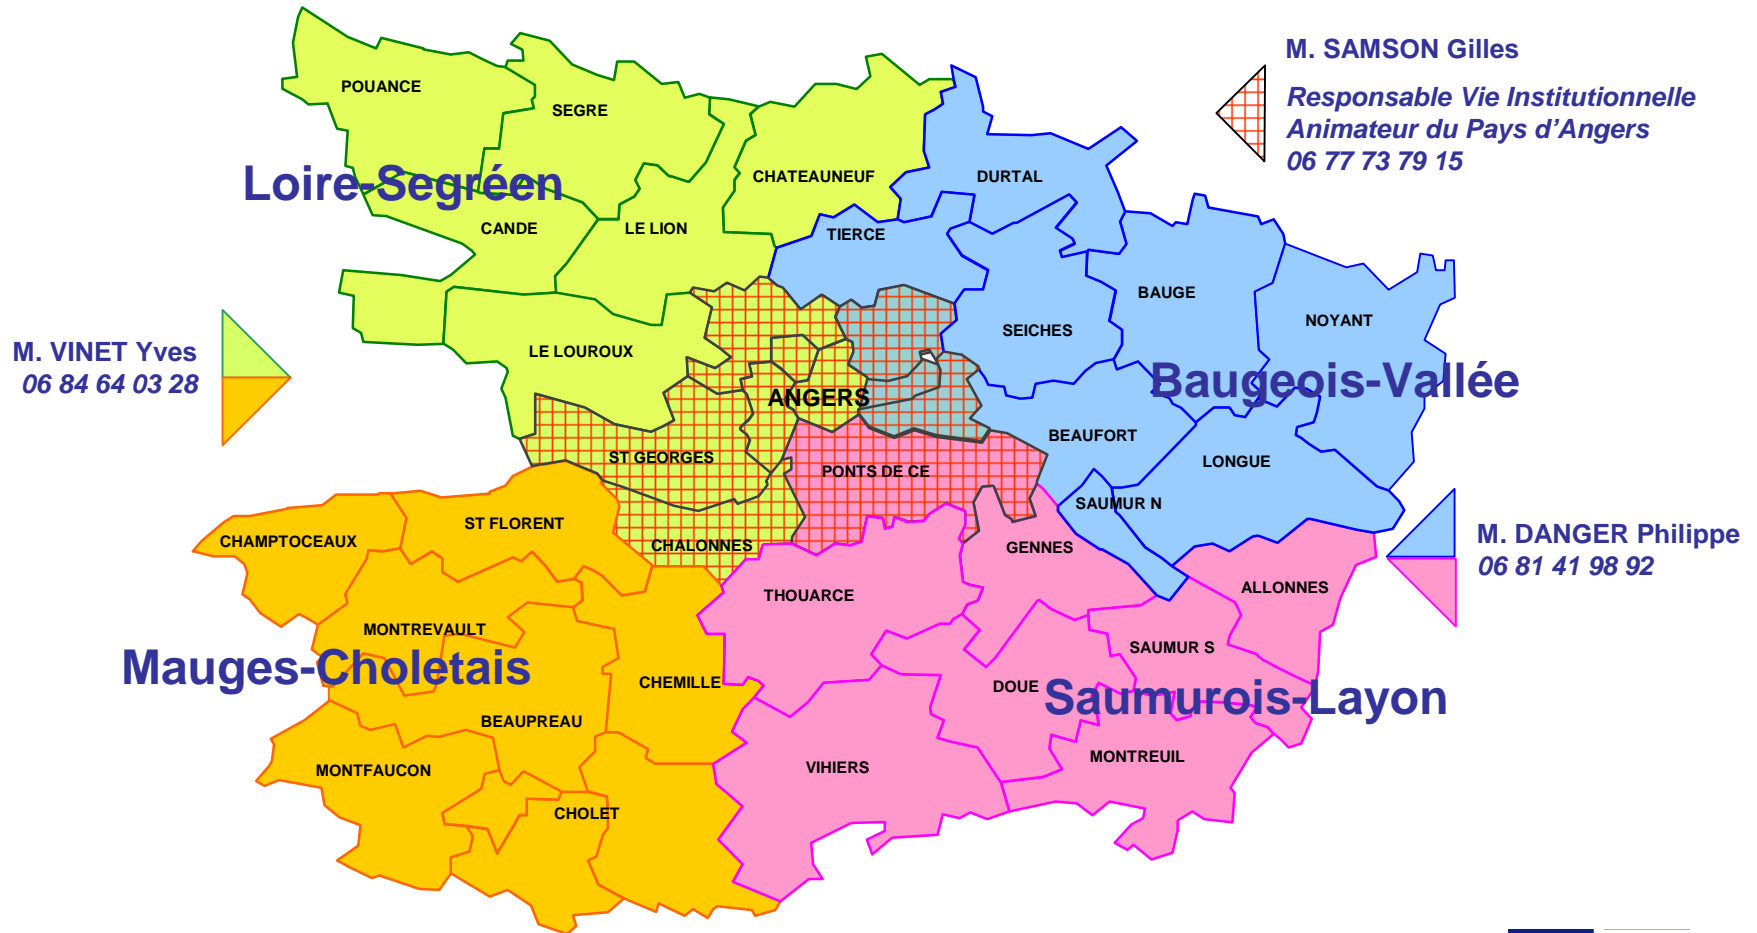

Politiques des Territoires : les animateurs du réseau des élus MSA

Janvier 2010

MSA de Maine et Loire