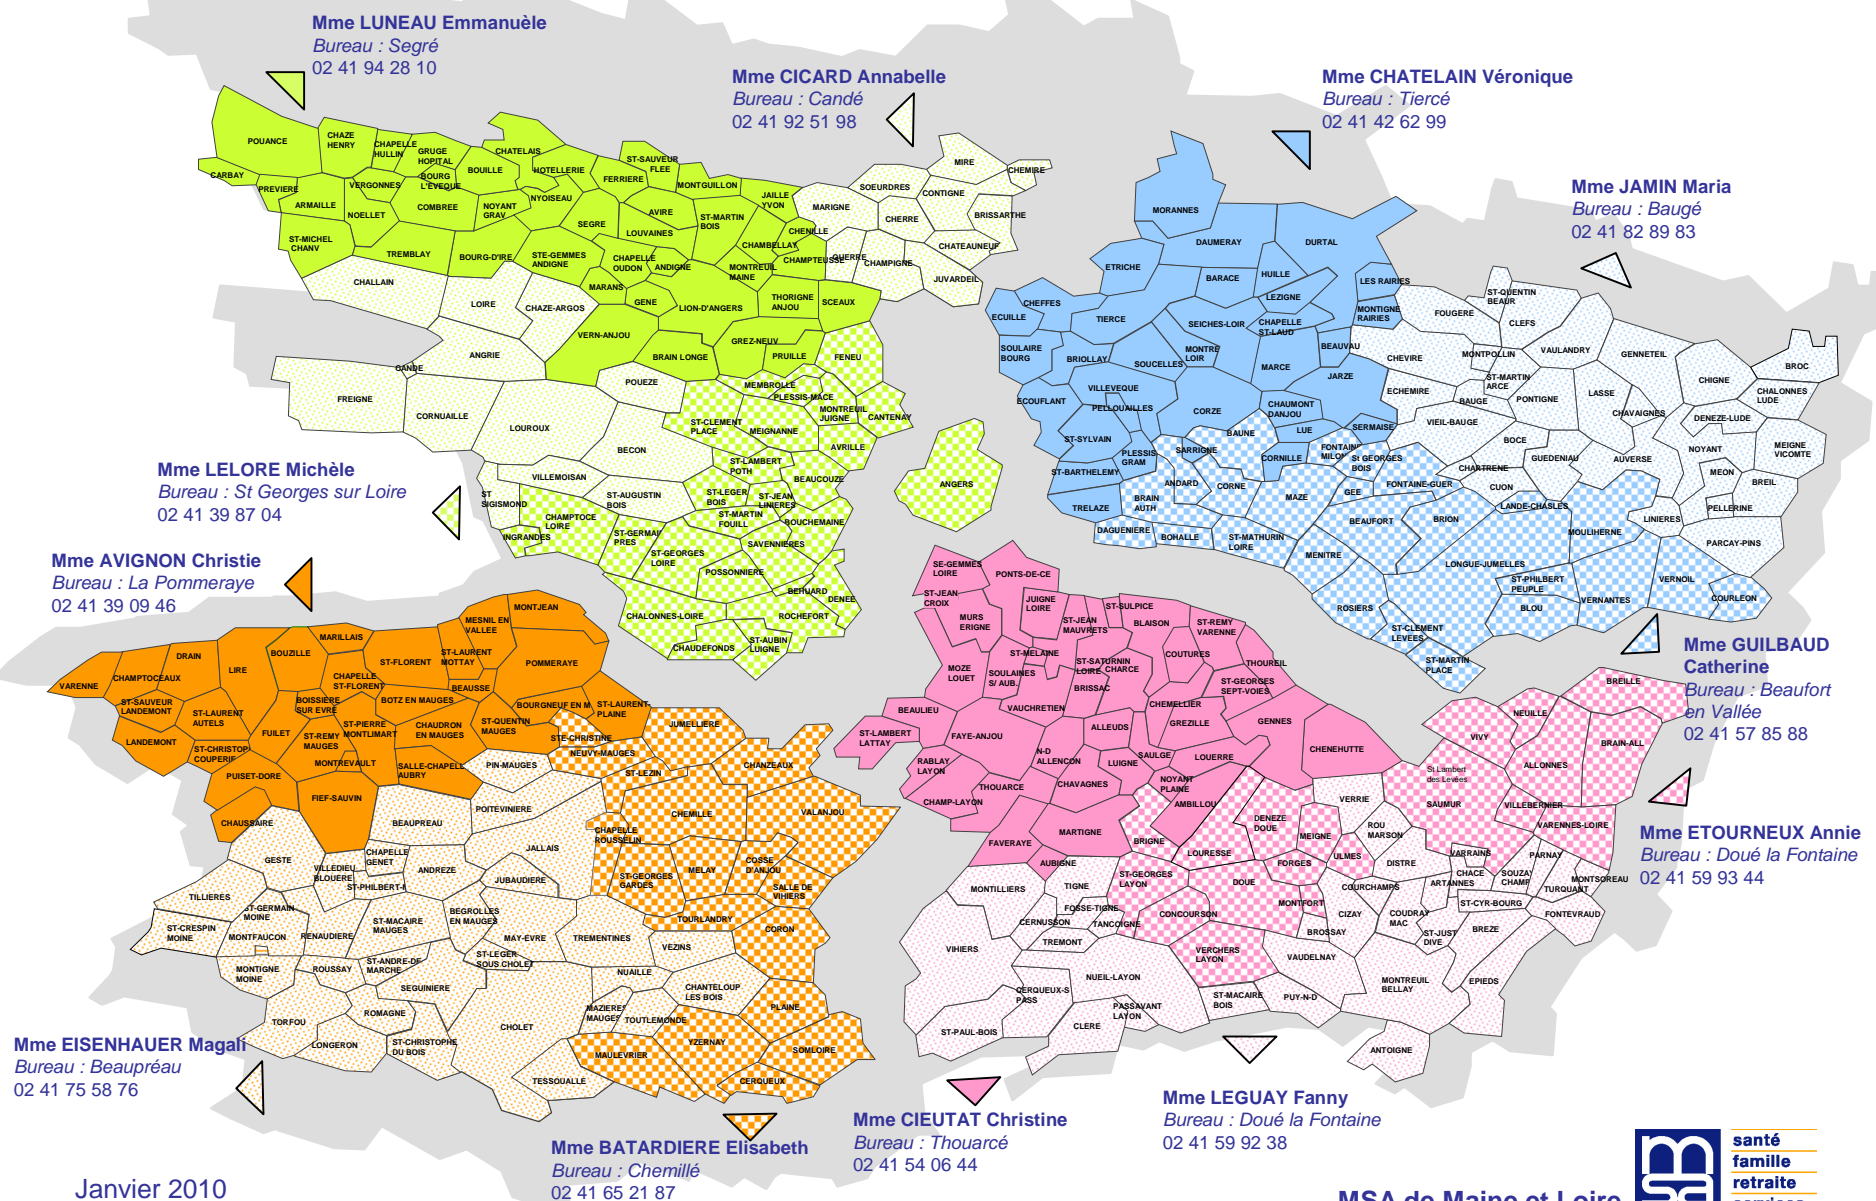

Janvier 2010

MSA de Maine et Loire

Politiques des Territoires : *les conseillères en économie sociale et familiale*

Joignables par téléphone tous les mardis de 9 h 30 à 12 h 30

Janvier 2010

MSA de Maine et Loire

Politiques des Territoires : les animateurs du réseau des élus MSA

Janvier 2010

MSA de Maine et Loire