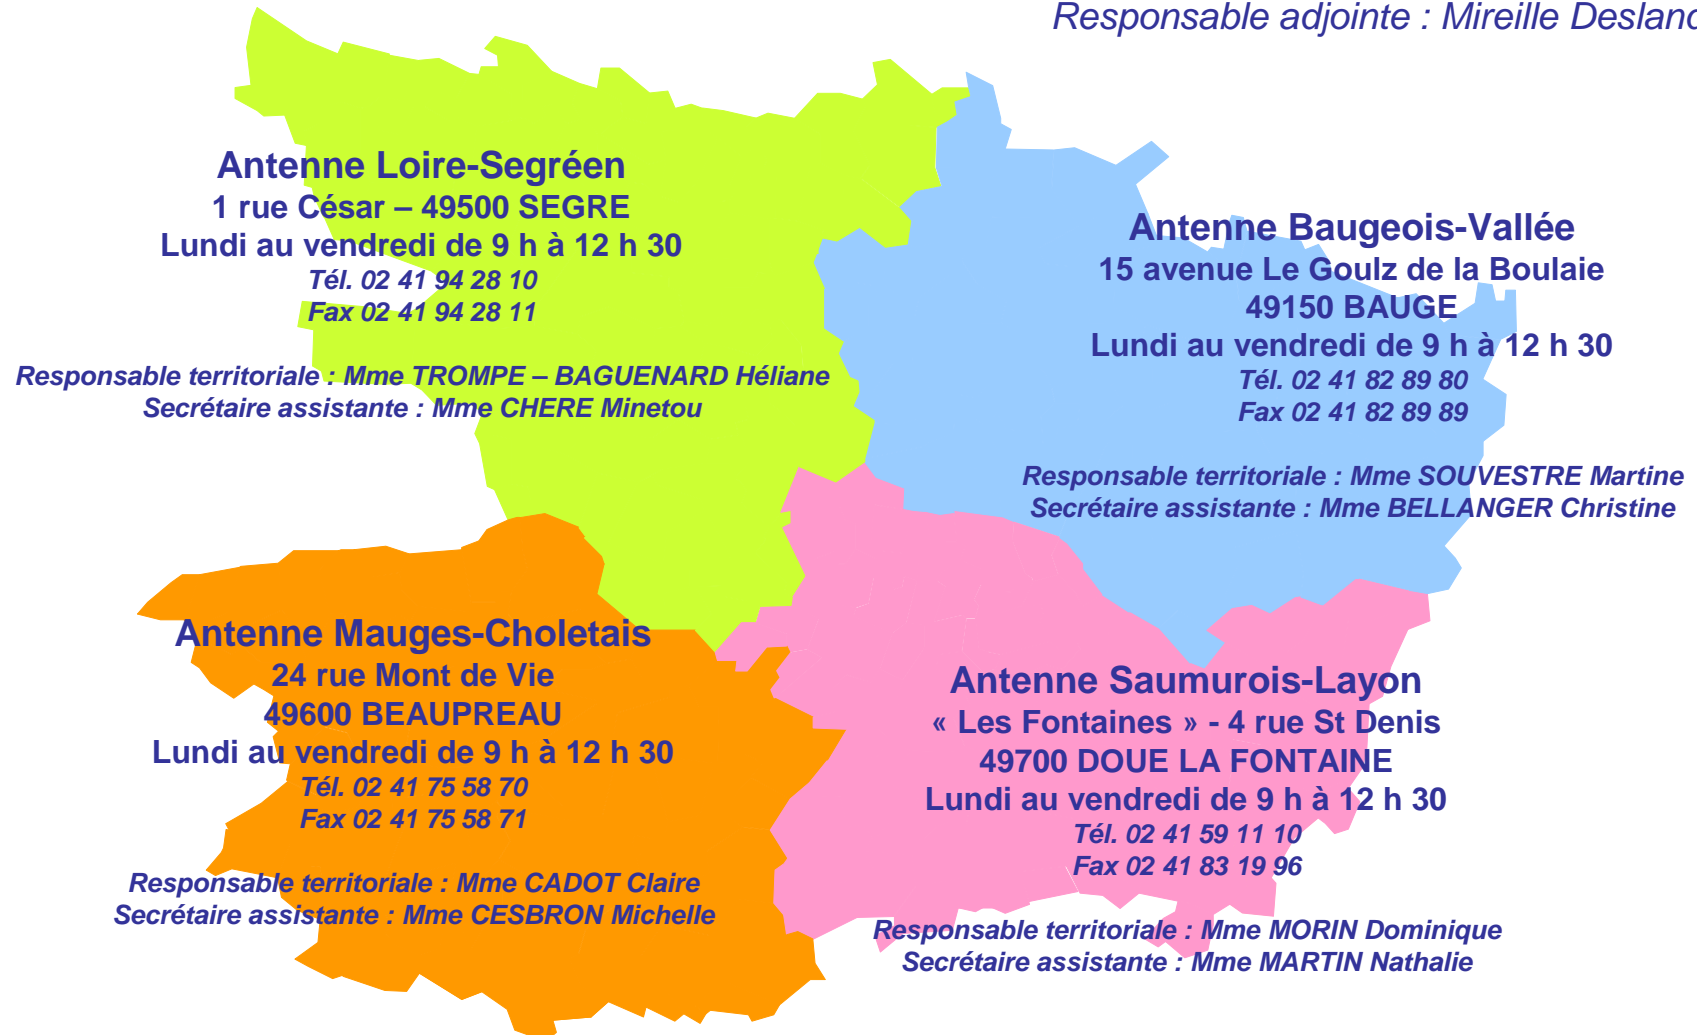

Politiques des Territoires

Responsable : Marie-Odile Leroux

Responsable adjointe : Mireille Deslandes

Janvier 2010

MSA de Maine-et-Loire 3, rue Charles Lacretelle Beaucouzé 49938 ANGERS CEDEX 9

Tél : 02 41 31 75 75 Fax : 02 41 31 78 99 www.msa49.fr

Politiques des Territoires : les assistantes sociales

Joignables par téléphone tous les mardis de 9 h 30 à 12 h 30

Mme GRETEAUX Barbara
Bureau : Candé
02 41 92 52 64

Mme PREVOST Sylvie
Bureau : Segré
02 41 94 28 10